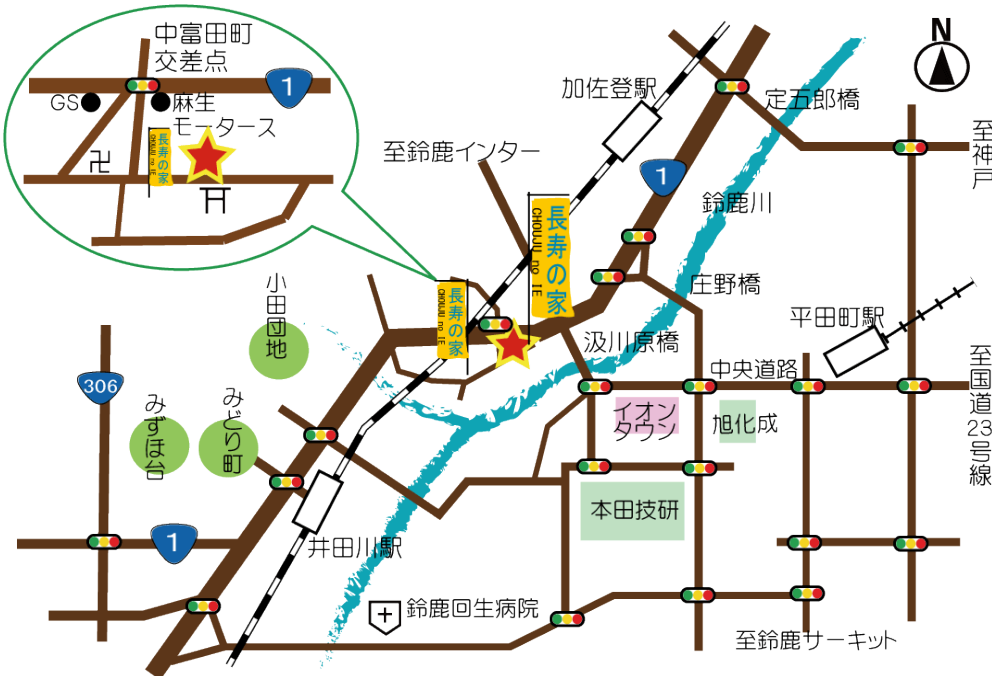

長寿の家は、高性能パネルと高断熱サッシ、計画換気システムが生み出す、高気密・高断熱・高耐震構造で「暮らし性能」を高め、その違いを実感していただけます。

会場ナビQRコードをスマートフォンで読み取りいただくか、カーナビに鈴鹿市中富田町12番地とご検索ください。また、会場周辺には「黄色いのぼり」を設置します。のぼり、看板を目印にお気軽にご来場ください。

快適
 COMFORTABLE
 魔法瓶のような高い断熱性で、家中の温度差が小さい暮らしを実感