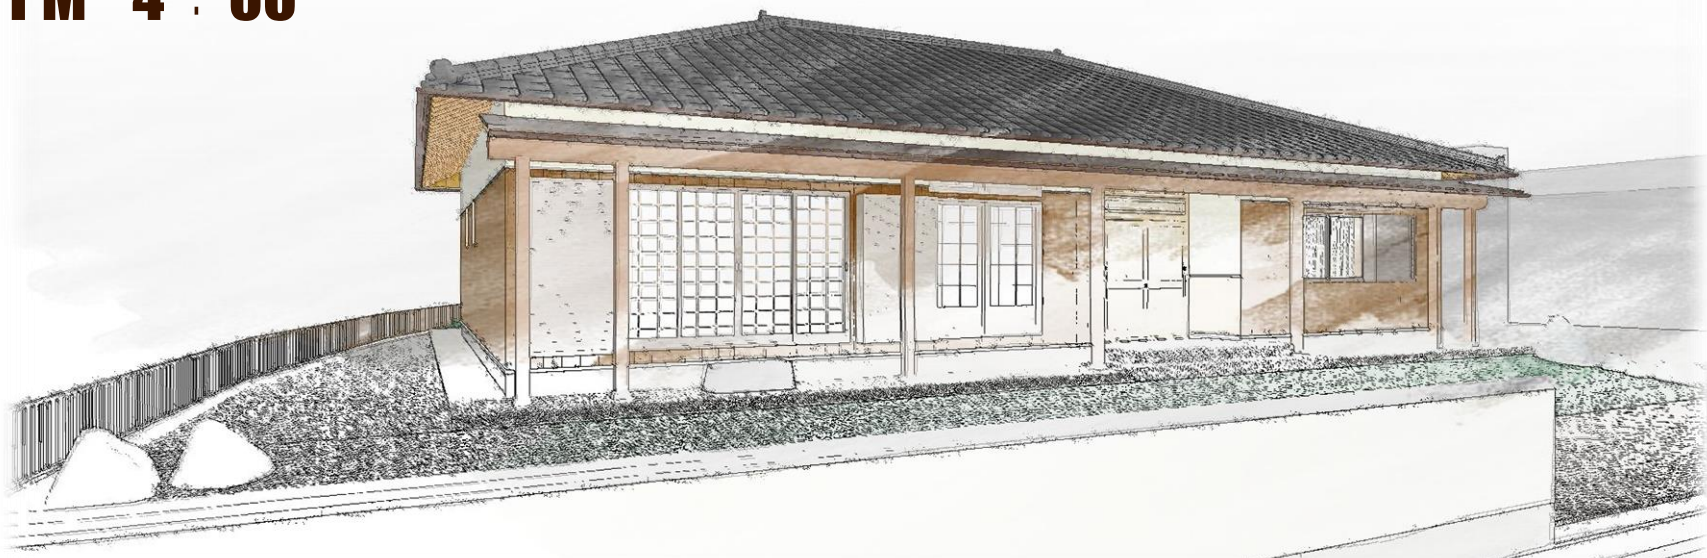

5月 7日 SUN 日

長寿の家 構造見学会

お施様のご厚意により、1日開放させていただきます。
 鈴鹿市中富田町 T様邸

長期優良住宅 耐震等級3
 高気密 高断熱 省エネルギー FFC免疫住宅

AM 10:00
 〳
PM 4:00

これからの時代に求められる住まいづくりは、環境と人にやさしい高性能住宅です。暮らしの質が進化する住まいづくりを、確かな技術と品質でお手伝いいたします。制震標準化。全壊ゼロ20年の実績と信頼のSW工法の構造をご覧ください。

長寿の家は、高性能パネルと高断熱サッシ、計画換気システムが生み出す、高気密・高断熱・高耐震構造で「暮らし性能」を高め、その違いを実感していただけます。

会場ナビQRコードをスマートフォンで読み取りいただくか、カーナビに鈴鹿市中富田町12番地とご検索ください。また、会場周辺には「黄色いのぼり」を設置します。のぼり、看板を目印にお気軽にご来場ください。

快適
 COMFORTABLE
 魔法瓶のような高い断熱性で、家中の温度差が小さい暮らしを実感

健康
 HEALTH
 脱衣室やトイレも温度差が少ないのでヒートショックにも安心です

安心
 SAFETY
 制震SW工法は、繰り返しの地震にも強く家族の安全を守ります

省エネ
 SAVING ENERGY
 SWの家は、光熱費を43%削減することが可能です

5/13土 14日

LIXIL リフォームフェア2017 協賛 会場：ポート×ッセ なごや
 リフォームを何〜となくお考えの方や、住まいの悩みでお困りの方は、ぜひご参加ください！
 部位別お悩み解決展示！ セミナー開催！ 空間イメージができて分かりやすい！ 体感・実演展示！
 最新リフォームを見て！ 知って！ 確かめて！ 参加ご希望の方は、ご入場券が必要です。お気軽にご連絡ください。