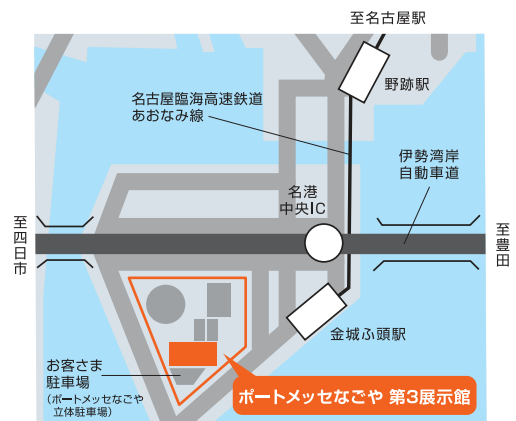

開催日時 14日(日) 13:00～13:45

フェア
会場

ポートメッセなごや 名古屋市国際展示場 愛知県名古屋市港区金城ふ頭2-2

*駐車場の混雑が予測されますので公共交通機関のご利用をお奨めいたします。

電車でお越しの場合〈最寄駅からのお時間〉

- 名古屋駅から
名古屋臨海高速鉄道あおなみ線「金城ふ頭」駅下車 徒歩約5分

お車でお越しの場合〈最寄インターチェンジからのお時間〉

- 伊勢湾岸自動車道
「名港中央」インターを降りて約5分
- ポートメッセなごや立体駐車場をご利用ください。